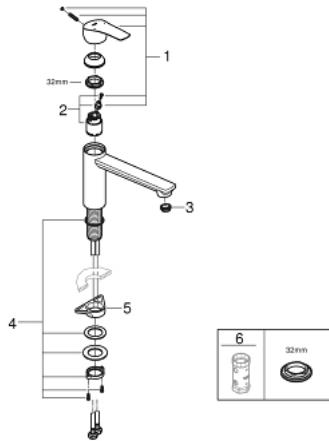

## 30 463 243 0 EUROSMART EINHAND-SPÜLTISCHBATTERIE, 1/2"

### PRODUKTBESCHREIBUNG

- Farbe: matt black
- mittelhoher Auslauf
- Einlochmontage
- GROHE SilkMove 35 mm Keramikkartusche
- mit integriertem Temperaturbegrenzer
- variabel einstellbare Mengenbegrenzung
- schwenkbarer Gussauslauf
- Schwenkbereich 140°
- getrennte innenliegende Wasserwege - kein Kontakt mit Blei oder Nickel innerhalb der Armatur
- flexible Anschlusschläuche
- Befestigungsset aus Metall
- Maximaler Durchfluss (bei 3 bar): 13 l/min

30 463 243 0 **EUROSMART EINHAND-SPÜLTISCHBATTERIE, 1/2"**

**ERSATZTEILE**, Januar 2023 – jetzt

1: Hebel (Bestell-Nr. 485302430)

2: Kartusche (Bestell-Nr. 46374000)

3: Strahlregler (Bestell-Nr. 48264000)

4: Schaftbefestigung (Bestell-Nr. 48384000)