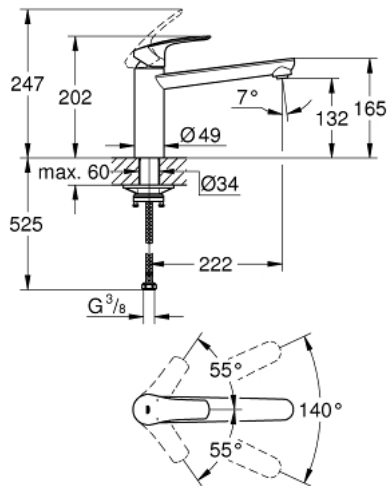

## 30 463 243 0 EUROSMART EINHAND-SPÜLTISCHBATTERIE, 1/2"

### PRODUKTBESCHREIBUNG

- Farbe: matt black
- mittelhoher Auslauf
- Einlochmontage
- GROHE SilkMove 35 mm Keramikkartusche
- mit integriertem Temperaturbegrenzer
- variabel einstellbare Mengenbegrenzung
- schwenkbarer Gussauslauf
- Schwenkbereich 140°
- getrennte innenliegende Wasserwege - kein Kontakt mit Blei oder Nickel innerhalb der Armatur
- flexible Anschlusschläuche
- Befestigungsset aus Metall
- Maximaler Durchfluss (bei 3 bar): 13 l/min

30 463 243 0 **EUROSMART EINHAND-SPÜLTISCHBATTERIE, 1/2"**

**ERSATZTEILE**, Januar 2023 – jetzt

1: Hebel (Bestell-Nr. 485302430)

2: Kartusche (Bestell-Nr. 46374000)

3: Strahlregler (Bestell-Nr. 48264000)

4: Schaftbefestigung (Bestell-Nr. 48384000)