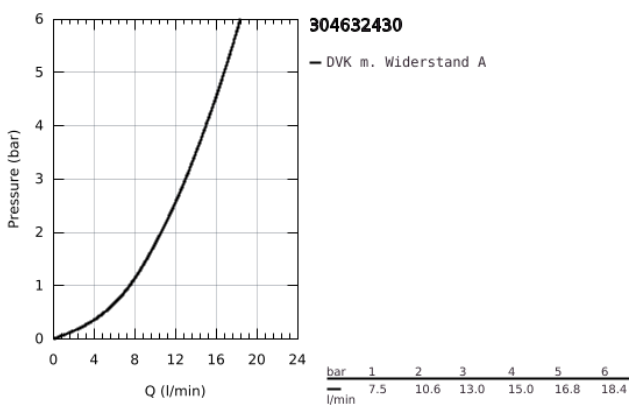

## 30 463 243 0 EUROSMART EINHAND-SPÜLTISCHBATTERIE, 1/2"

### PRODUKTBESCHREIBUNG

- Farbe: matt black
- mittelhoher Auslauf
- Einlochmontage
- GROHE SilkMove 35 mm Keramikkartusche
- mit integriertem Temperaturbegrenzer
- variabel einstellbare Mengenbegrenzung
- schwenkbarer Gussauslauf
- Schwenkbereich 140°
- getrennte innenliegende Wasserwege - kein Kontakt mit Blei oder Nickel innerhalb der Armatur
- flexible Anschlusschläuche
- Befestigungsset aus Metall
- Maximaler Durchfluss (bei 3 bar): 13 l/min

30 463 243 0 **EUROSMART EINHAND-SPÜLTISCHBATTERIE, 1/2"**

**ERSATZTEILE**, Januar 2023 – jetzt

1: Hebel (Bestell-Nr. 485302430)

2: Kartusche (Bestell-Nr. 46374000)

3: Strahlregler (Bestell-Nr. 48264000)

4: Schaftbefestigung (Bestell-Nr. 48384000)